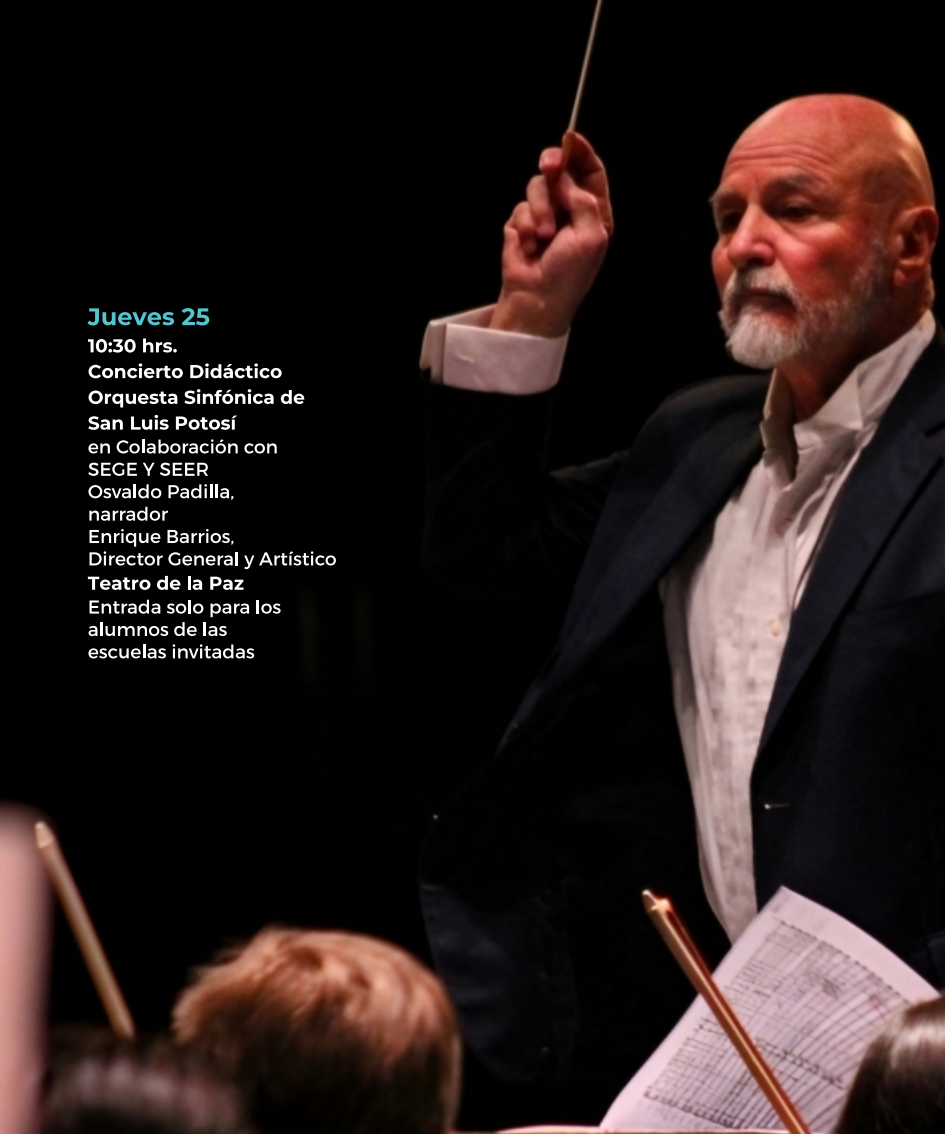

Jueves 25

10:30 hrs.

**Concierto Didáctico
Orquesta Sinfónica de
San Luis Potosí**

en Colaboración con

SECE Y SEER

Oswaldo Padilla,
narrador

Enrique Barrios,
Director General y Artístico

Teatro de la Paz

Entrada solo para los
alumnos de las
escuelas invitadas